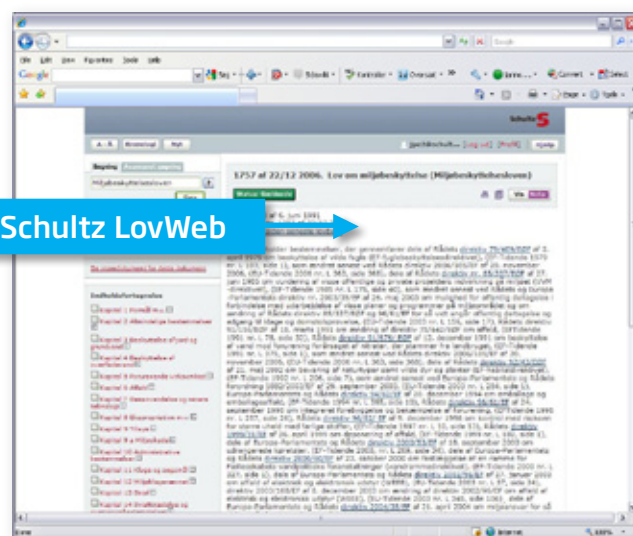

Log på: danskeloveweb.lovportaler.dk og find det dokument, som I ønsker at linke til. Kopier linket og sæt det ind på jeres hjemmeside hvor I ønsker linket skal ligge.

For at linket skal fungere fra sitet, fjernes 'web' i URL'en:

<http://danskeloveweb.lovportaler.dk/showdoc.aspx?docId=lov19850571-full>

Så kommer linket til at se således ud:

<http://danskelove.lovportaler.dk/showdoc.aspx?docId=lov19850571-full>

Url'en fungerer kun fra det site, som Schultz Information har givet adgang fra.

Validering

Schultz LovWeb

Du kan også henvise til paragraffer:

Ønsker I at linke til en paragraf i forvaltningsloven, fx § 3, ser linket således ud:

<http://danskelove.lovportaler.dk/showdoc.aspx?docId=lov19850571-k2-p3>